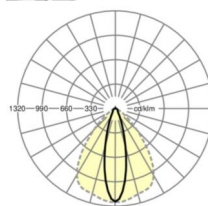

электротехника

Балласт	Электронный драйвер (1 штука)
Мощность системы	24W
сетевое напряжение	230V/50Hz
класс энергосбережения/Источник света	C

Оптика

Оснастка	LED, цветопередача/оттенок света CRI ≥ 80 / 3000K
Допуск для координаты цветности (MacAdam)	3SDCM
Номинальный световой поток	4266lm
Срок службы LED	70000h L80/B10 (Tq 45°C), 100000h L80/B50 (Tq 40°C)
светоотдача светильников	178lm/W
Угол излучения	25° (C0) / 100° (C90)
UGR поп./вдоль	15.4 / 20.7

DEEP-LINK

<https://www.regiolum.de/ru/article/19522004260>

Ссылка	LED 5000lm 830
ηLB	100 %
Φ ↓/↑	98 % / 2 %
UGR поп./вдоль	15.4 / 20.7

Механика

цвет корпуса белый стандартный для электротехники RAL 9016

размеры (LxWxH/DxH) 1531mm x 55mm x 37mm

вес (нетто) 1.65kg

Вид монтажа сборка трековых систем, световая структура

размеры

L	1531 mm	Длина
В	55 mm	Ширина
н	37 mm	Высота